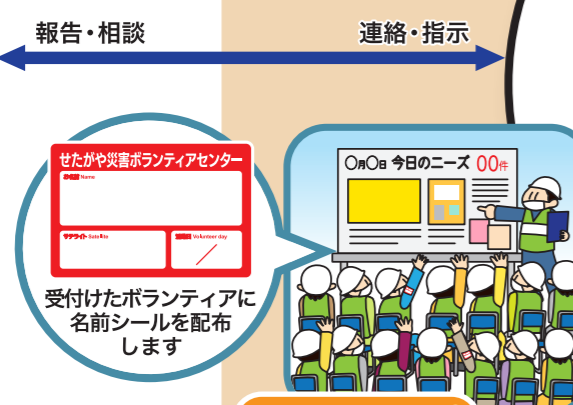

震災時には区立小・中学校に

サテライトと指定避難所が設置されます

- 昭和女子大学
- 国土館大学
- 日本体育大学
- 日本大学商学部
- 日本女子体育大学

マッチングセンター
災害ボランティアの受入れ

ボランティア送出し

区立小・中学校

せたがや災害ボランティアセンター

拠点隊：まちづくりセンター

サテライト
ボランティアコーディネーターが活動

- ・ボランティア依頼の受付
- ・ボランティアを受付
- ・ボランティアによる避難所支援、地域支援

指定避難所
避難所運営委員会を中心に運営

- ・避難所の運営・管理
- ・支援物資の配給など
- ・情報の発信など

マッチング

ボランティア派遣

地元ボランティア

物資の仕分け
物資の運搬
避難所でお手伝いをします