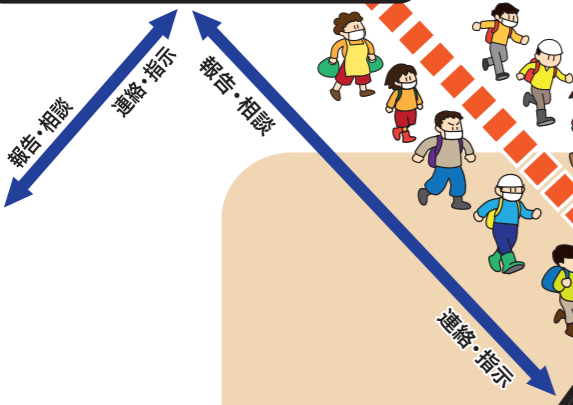

震災時には区立小・中学校に

サテライトと指定避難所が設置されます

- 昭和女子大学
- 国土館大学
- 日本体育大学
- 日本大学商学部
- 日本女子体育大学

マッチングセンター
災害ボランティアの受入れ

ボランティア送出し

区立小・中学校

せたがや災害ボランティアセンター

拠点隊：まちづくりセンター

サテライト
ボランティアコーディネーターが活動

- ・ボランティア依頼の受付
- ・ボランティアを受付
- ・ボランティアによる避難所支援、地域支援

指定避難所
避難所運営委員会を中心に運営

- ・避難所の運営・管理
- ・支援物資の配給など
- ・情報の発信など

マッチング

ボランティア派遣

地元ボランティア

物資の仕分け
物資の運搬
避難所でお手伝いをします

地域支援
地域のニーズにボランティアを派遣します

家具・ガレキの片付け

要配慮者のお手伝い

生活の介助

簡易な修繕