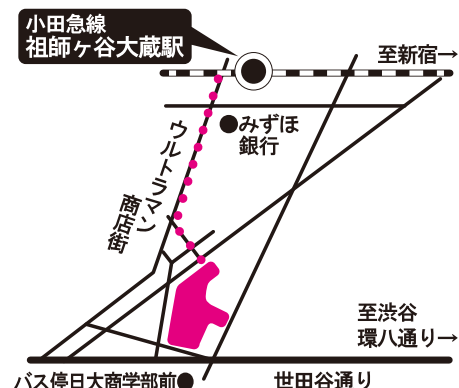

講義：世田谷区の災害対策／災害ボランティア活動とマッチングシステム
模擬訓練：マッチングセンターでのボランティア受入／ワークショップ

事前申込制 (先着50名、10/6正午締切)

オススメ 左の2次元バーコードより
◀ 入力フォームにアクセスしてください。

✉ saigai-info@otagaisama.or.jp

件名を「10/7 養成講座申込」とし、本文に「氏名」「住所」
「当日連絡のつく電話番号」をご記入ください。

☎ 03-5712-5101

世田谷ボランティア協会(災害担当)

受付：火～日
9時～18時
(月・祝休)

会場案内 祖師ヶ谷大蔵駅より
徒歩12分

世田谷区砦5丁目2-1

- 自動車でのご来場はご遠慮ください
- 自転車は所定の場所に駐輪してください

共催：社会福祉法人世田谷ボランティア協会、世田谷区、日本大学商学部